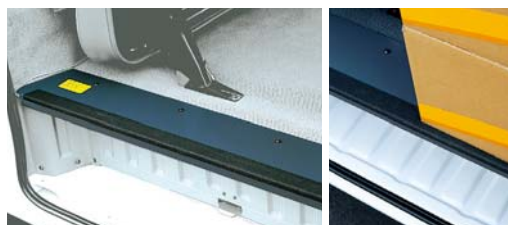

使用例

■サイドステップカバー

¥12,600【税抜き価格:本体¥10,500+ ¥1,500】

MZ526035 左側用 全車

MZ526036 右側用 5ドア車

●スチール製。フロアとサイドステップの段差を覆いフラットにし、フロアをより有効に使えます。雨の日も安心して乗り降りできる滑り止めシート付き。