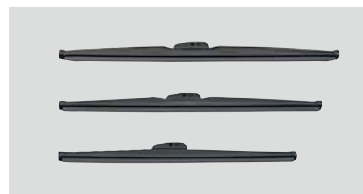

■スノーブレード

¥3,675 [税抜き価格:本体¥3,500]

MZ568083 運転席用 450mm

¥3,465 [税抜き価格:本体¥3,300]

MZ568084 助手席用 430mm

¥3,150 [税抜き価格:本体¥3,000]

MZ568219 リヤ用 380mm