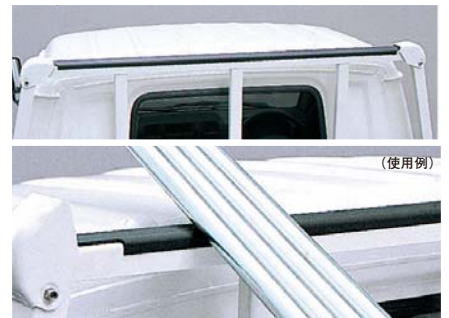

¥31,710

[税抜き価格:本体¥27,200+ ¥3,000]

MZ532182 (トラック全車)

●平シートや小さな荷物を乗せておくのに便利なキャリアです。
最大積載荷重30kg

(使用例)

■トリブプロテクター

¥5,565

[税抜き価格:本体¥4,300+ ¥1,000]