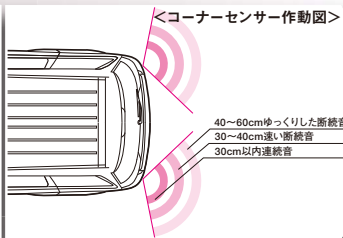

スマートビジネスの基本、

①コーナースポール

¥13,125

【税抜き価格：本体¥9,500+税 ¥3,000】

【全車】MZ587384

- 左前方の障害物との距離がつかみやすく安全運転に役立ちます。スモールライト連動でブルーイルミネーションが点灯。
- ※ポールは固定式です。伸縮、収納はできません。機械式洗車時にはポールは取外してください。

②コーナーセンサー (リヤ2コーナー)

¥42,525