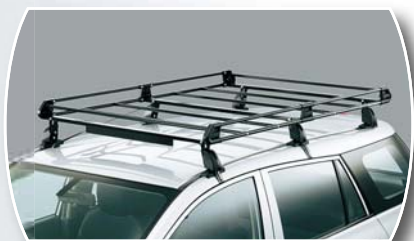

⑦ルーフキャリア

¥61,950

【税抜き価格：本体¥50,000+税 ¥9,000】

【全車】MZ532275

●前後のパイプが可倒式で、長尺ものもラクに積める便利なラック。スチール製。(最大積載重量：50kg) サイズ：長さ1,730×幅1,160×高さ102mm。ルーフからの高さ220mm。

※ルーフキャリアに荷物を積載せずに走行する場合は風切音低減のため、前後の可倒パイプを下げて走行してください。