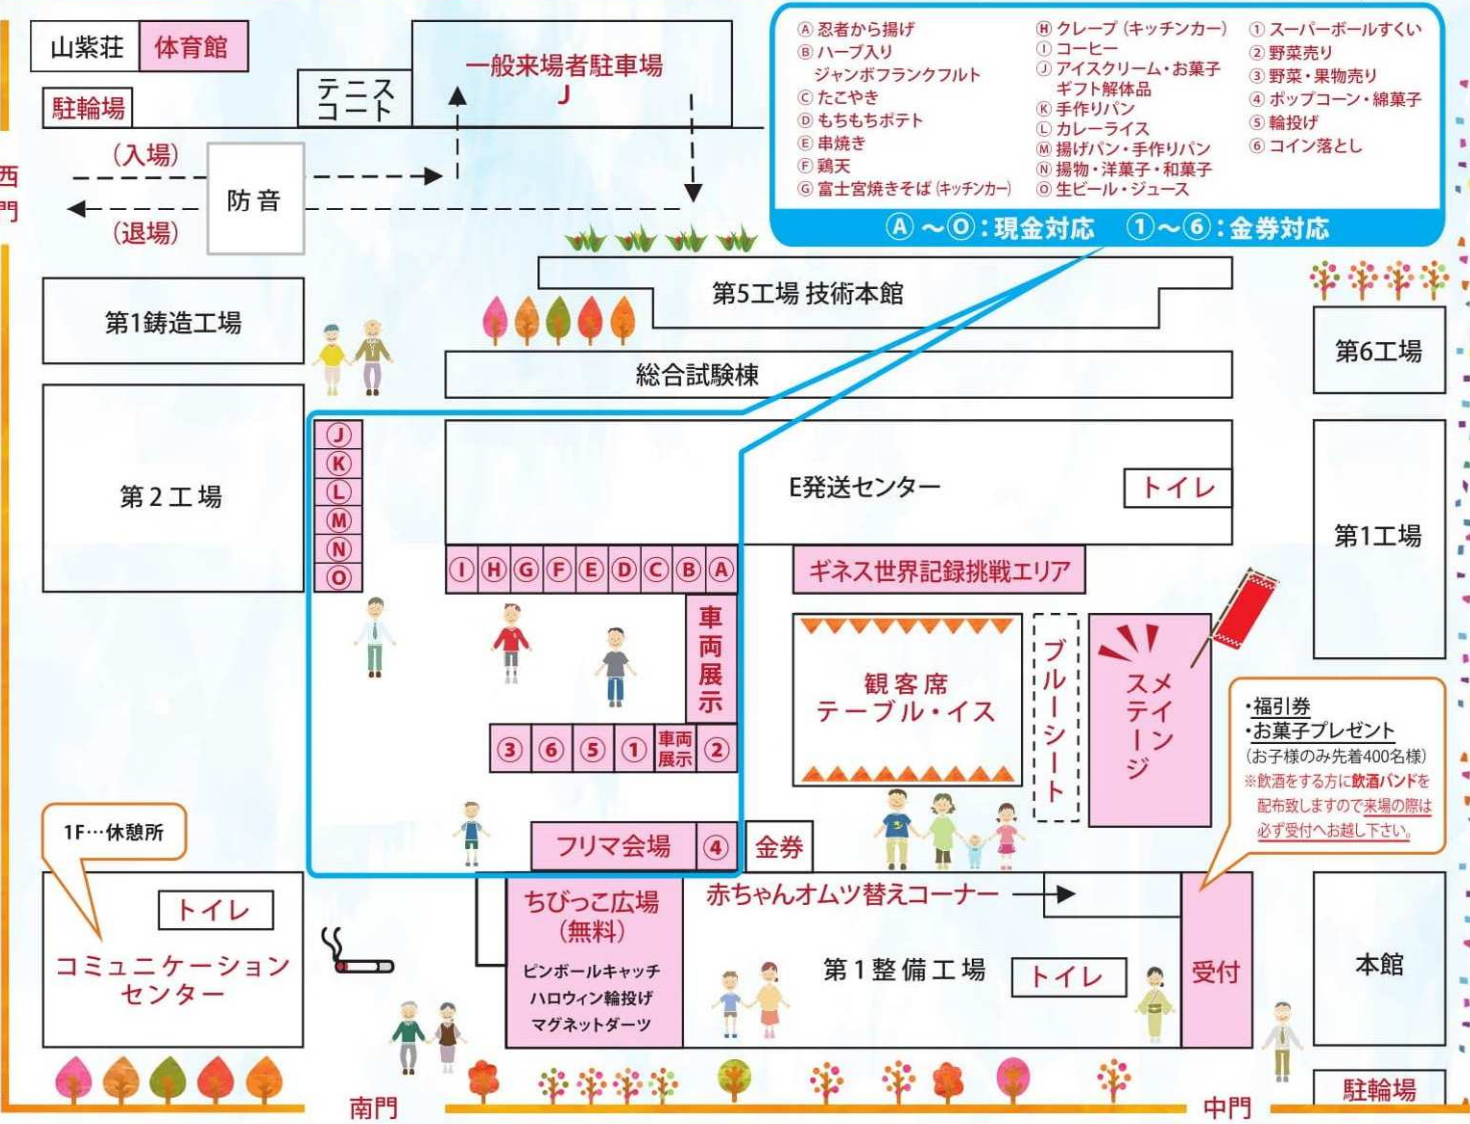

ステージプログラム

- 9:30 ~ 9:35 ステージ開演
- 9:35 ~ 9:40 所長挨拶
- 9:40 ~ 9:45 京都自 拡販アピール time
- 9:45 ~ 9:55 キッズチアダンス / LOVE ☆ SMILE'S
- 9:55 ~ 10:25 快盗戦隊ルパンレンジャーVS警察戦隊パトレンジャーショー #1
- 10:40 ~ 10:50 キッズチアダンス / SMILE CANDY
- 10:50 ~ 11:20 ハローキティ ミニステージ
- 11:20 ~ 11:30 キッズチアダンス / ブルーシャイニース
- 休憩タイム
- 12:00 ~ 12:25 太秦中学校 吹奏楽部
- 12:25 ~ 12:35 立命館宇治高校 ダンス同好会
- 12:40 ~ 13:10 快盗戦隊ルパンレンジャーVS警察戦隊パトレンジャーショー #2
- 13:10 ~ 14:30 ギネス世界記録に挑戦
- 14:30 ~ 14:45 お笑いステージ (笑い飯)
- 14:45 ~ 15:25 子ども福引き抽選会
- 15:25 ~ 16:00 大人福引抽選会

'18 三養自動車感謝祭

2018.10.21.SUN

会場レイアウト (雨天時はレイアウト変更する場合があります)

右折入場禁止

- ① スーパーボールすくい
 - ② 野菜売り
 - ③ 野菜・果物売り
 - ④ ポップコーン・綿菓子
 - ⑤ 輪投げ
 - ⑥ コイン落とし
 - ⑧ クレープ (キッチンカー)
 - ⑨ コーヒー
 - ⑩ アイスクリーム・お菓子
 - ⑪ ジャンボフランクフルト
 - ⑫ ギフト解体品
 - ⑬ 手作りパン
 - ⑭ カレーライス
 - ⑮ 揚げパン・手作りパン
 - ⑯ 揚げ物・洋菓子・和菓子
 - ⑰ 生ビール・ジュース
 - ① 忍者から揚げ
 - ② ハーブ入りジャンボフランクフルト
 - ③ たこ焼き
 - ④ もちもちポテト
 - ⑤ 串焼き
 - ⑥ 鶏天
 - ⑦ 富士宮焼きそば (キッチンカー)
- A ~ O : 現金対応** | **① ~ ⑥ : 金券対応**

・福引券
・お菓子プレゼント
(お子様のみ先着400名様)
※飲酒をする方に飲酒バンドを配布致しますので来場の際は必ず受付へお越し下さい。

ラグビースクール交流試合 時間: 10:00 ~ 13:00 会場: グラウンド
バドミントン教室 時間: 10:00 ~ 12:00 会場: 体育館

ご来場時の注意事項

- 当日一般来場される車両は、西門から入場頂き「一般来場者駐車場」をご利用下さい。また、西門への入門は南進からの左折入門のみとなります。
- 西門入場は、7:30~17:30です。
- 二輪車で来場される方は、西門東、中門本館前の各駐輪場をご利用下さい。(構内通行禁止)
- ペットを連れての入場はご遠慮願います。
- 飲酒される方は受付で青色リストバンドを受取り誓約書に署名いただきます。自転車でお越しの方も飲酒できません。
- 福引券は14:30までに受付にて引換をお願いします。
- 金券は当日14:30まで金券売場にて払戻し可能です。表紙から切り離れた金券は払戻しできませんのでご注意ください。
- 工場内は撮影禁止となります。ただし、ピンクに塗りつぶした場所での撮影は可能です。(体育館・グラウンド・ステージ・コミセン)