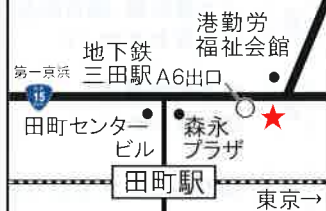

三菱自動車工業株式会社

本社ショールーム 東京都港区芝5丁目33番地8号

お問い合わせ 03-6852-4302 (10:30~17:30)

アクセス

- JR山手線「田町駅」 西口より徒歩3分
- 都営地下鉄三田線、浅草線「三田駅」 A6出口すぐ

詳細は、三菱自動車本社ショールーム で検索