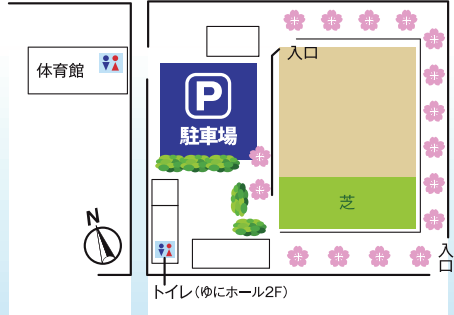

## 3/30金 ▶ 4/8日

平日 17:30~21:00  
土・日 10:00~21:00  
※21:30には消灯致します。

開放場所  
三菱自動車工業(株)  
水島製作所グラウンド

特別  
イベント  
開催

- P 駐車場について**  
グラウンド周辺には駐車できませんので下記の駐車場をご利用下さい。
- 1) 駐車スペースに限りがある為、極力公共交通機関をご利用下さい。
  - 2) A駐車場が満車の場合、B駐車場をお使いください。
  - 3) 会場周辺の路上駐車は、絶対にしないようお願い致します。
  - 4) 安全面を考慮し、荷物搬入時等桜まつり会場(本グラウンド)には車で入らないようお願い致します。
  - 5) ゴミ等は必ず持ち帰るようお願い致します。(会場内にゴミ箱は設置していません)
  - 6) 楽しい桜まつりの運営にご協力をお願い致します。