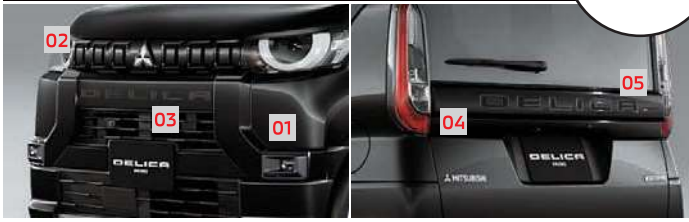

タフでカッコいい
BLACKパッケージ特長装備

オススメ
ボディカラー
ブラックマイカ
(CI) [X42]

[BLACKパッケージ内容]

エクステリアパッケージ A (3点セット) MZ577072 *1*2*3*4

- 01_ダイナミックシールド(グロスブラック)
- 02_フロントグリルガーニッシュ(グロスブラック)
- 04_テールゲートガーニッシュ(グロスブラック)

エンブレムセット B (2点セット) MZ577074 *5

- 03_フロントバンパーエンブレム(ブラック)
- 05_テールゲートエンブレム(ブラック)