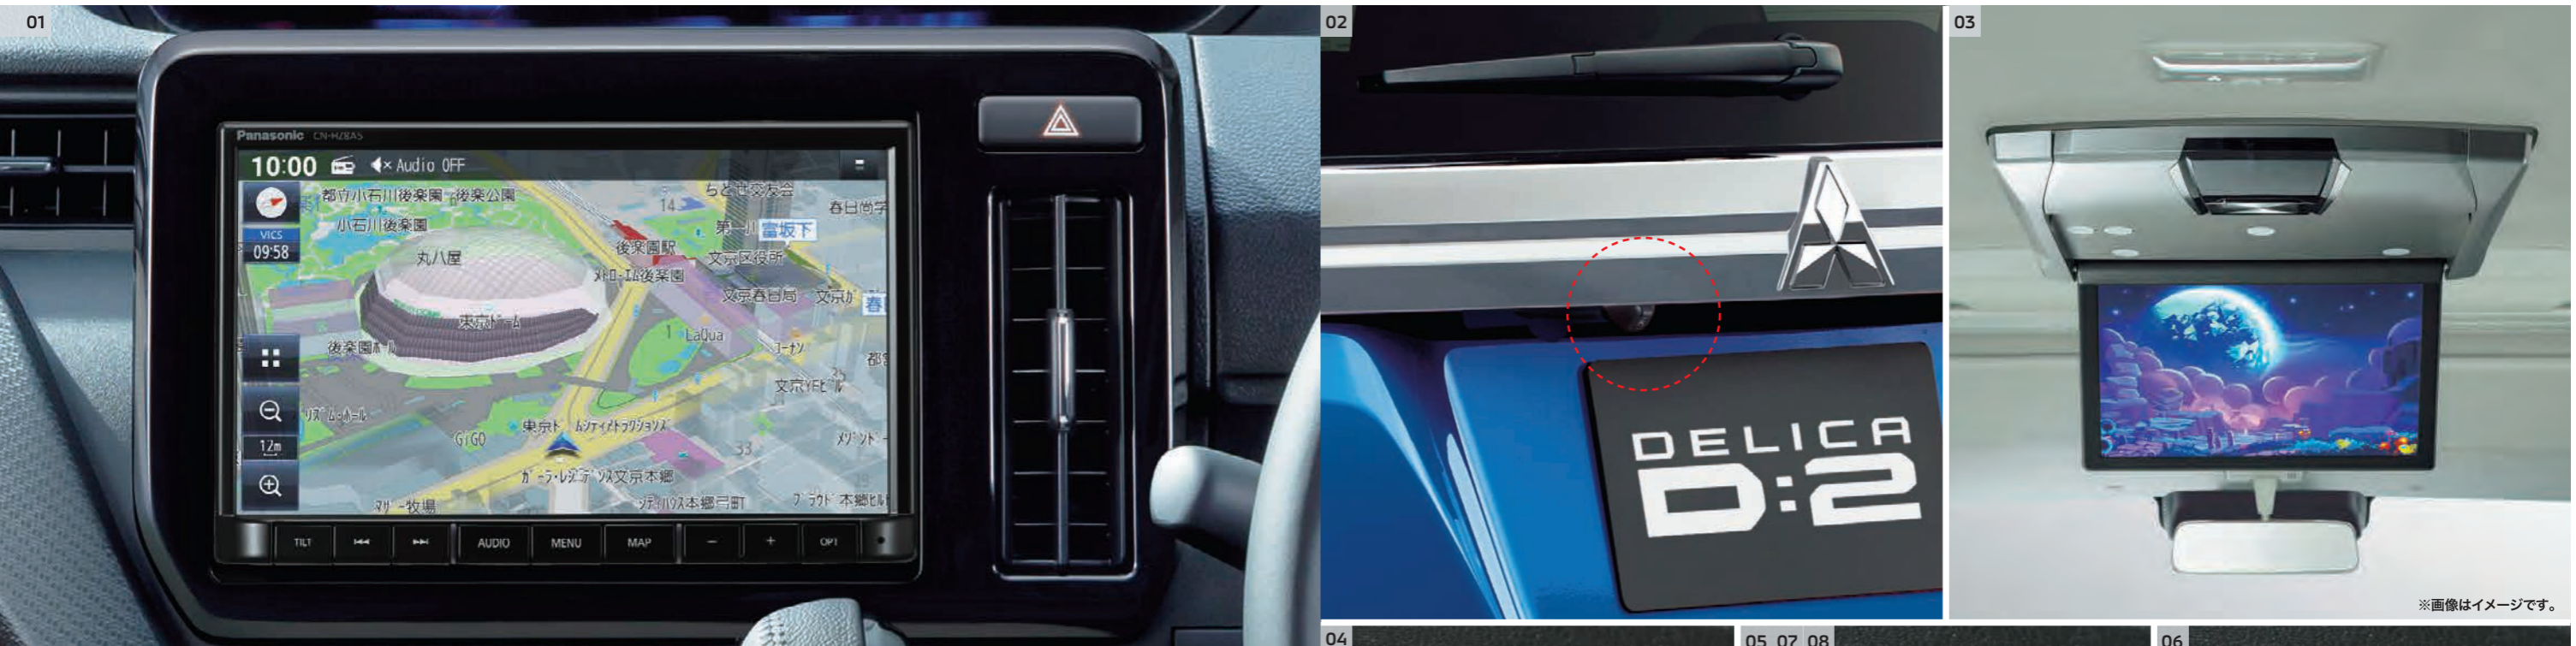

Original 8 inch Navigation 基本機能を高めた8インチスタンダードモデル

※画像はイメージです。

オリジナル8型ナビゲーション(パナソニック)・基本機能

メモリータイプ 32GB	8型HD	24年度版 地図データ *1,*2	感圧式 タッチパネル	スマートフォン 連携
Bluetooth® ハンズフリー通話	VICS WIDE			
別売オプション				
リヤビューカメラ	ドライブレコーダー 連動	後席用モニター	ETC2.0連動	ETC連動

AV機能

12セグワンセグ TVチューナー	AM/FMラジオ	ワイドFM	ステアリング オーディオスイッチ 対応(注1)	DVD VIDEO
音楽再生 iPod/iPhone (注2)	音楽再生 CD	音楽再生 SDカード	音楽再生 USBメモリー	音楽再生 Bluetooth®(注3)
音楽録音 CD(注4)				

01 オリジナル8型ナビゲーション(パナソニック)

システム合計価格 **¥265,760** (消費税抜価格: 本体¥217,000+ナビゲーションアンテナキット¥6,400+ナビゲーションロック¥3,000+参考取付工費¥15,200)

車両インテリアと調和した専用設計のメモリーナビゲーション。逆走注意機能、ドライブレコーダー連動機能を搭載したスタンダードモデル。【オーディオレス車】

MZ609120(本体)/MZ609784(ナビゲーションアンテナキット)
MZ598350(ナビゲーションロック)

■USBソケット

オーディオレス車にUSBソケットを設置するための製品です。USBソケットを装着する際には、別売のUSB接続ケーブル(MZ598429/¥3,850(消費税込))が必要となります。取付位置: インパネアッパーボックス(運転席) *1【オーディオレス車】MQ510742

スマホ感覚でトップメニューをカスタマイズ

メニュー項目をドラッグしながらカスタマイズ。よく使う機能をお好みの場所に移動したり、使わない機能は削除したりできます。※削除した項目は元に戻せます。

02 リヤビューカメラ

システム合計価格 **¥50,380** (消費税抜価格: 本体¥15,000+リヤビューカメラ取付キット¥17,000+リヤビューカメラ接続ケーブル¥2,600+参考取付工費¥11,200) 詳細についてはP.10をご参照ください。

03 10.1型後席用モニター(ルーフ取付タイプ)

システム合計価格 **¥129,030** (消費税抜価格: 本体¥59,500+専用アタッチメント¥34,200+映像出力ケーブル¥1,200+参考取付工費¥22,400) 大画面&高画質モニターで、家族や仲間たちとのドライブがさらに楽しい時間に。 *2,*3,*4,*5,*6

【オリジナル8型ナビゲーション装着車】
MZ609894(本体)/MZ598432(専用アタッチメント)/MZ598464(映像出力ケーブル)

■ドライブレコーダー(前後車室内対応/3カメラ別体タイプ) (オリジナルナビゲーション接続用)

¥144,540 (消費税抜価格: 本体¥105,000+参考取付工費¥26,400) 詳細についてはP.10をご参照ください。

■前後ドライブレコーダー(別体型2カメラタイプ) (オリジナルナビゲーション接続用)

¥108,130 (消費税抜価格: 本体¥75,900+参考取付工費¥22,400) 詳細についてはP.10をご参照ください。

■フロントドライブレコーダー(ナビ連動タイプ) (オリジナルナビゲーション接続用)

¥71,390 (消費税抜価格: 本体¥52,900+参考取付工費¥12,000) 詳細についてはP.10をご参照ください。

■前後ドライブレコーダー(別体型2カメラタイプ) (全方位モニター付メモリーナビゲーション接続用)

システム合計価格 **¥116,930** (消費税抜価格: 本体¥75,900+ドライブレコーダー/ナビゲーション接続ケーブル¥6,400+参考取付工費¥24,000) ※バックドアアルームランプ(P.04 12)との同時装着はできません。【全方位モニター付メモリーナビゲーション装着車】
MZ607928(本体)/MZ598478(ドライブレコーダー/ナビゲーション接続ケーブル)

■フロントドライブレコーダー(ナビ連動タイプ) (全方位モニター付メモリーナビゲーション接続用)

システム合計価格 **¥80,190** (消費税抜価格: 本体¥52,900+ドライブレコーダー/ナビゲーション接続ケーブル¥6,400+参考取付工費¥13,600) 【全方位モニター付メモリーナビゲーション装着車】
MZ607929(本体)/MZ598478(ドライブレコーダー/ナビゲーション接続ケーブル)

04 ETC2.0車載器(オリジナルナビゲーション接続用)

システム合計価格 **¥56,760** (消費税抜価格: 本体¥41,400+ビルトイン車載器取付キット¥3,800+参考取付工費¥6,400) 詳細についてはP.10をご参照ください。

05 ETC車載器(オリジナルナビゲーション接続用)

システム合計価格 **¥29,810** (消費税抜価格: 本体¥16,100+ETC/ナビゲーション接続ケーブル¥4,600+参考取付工費¥6,400) 詳細についてはP.10をご参照ください。

06 ETC2.0車載器(全方位モニター付メモリーナビゲーション接続用)

¥54,340 (消費税抜価格: 本体¥43,000+参考取付工費¥6,400) 本製品を装着する際には補用品のスピードナット(MQ500183)×2が必要となります。【全方位モニター付メモリーナビゲーション装着車】
MZ608857(本体) *7,*8,*9,*10,*11

07 ETC車載器(全方位モニター付メモリーナビゲーション接続用)

システム合計価格 **¥33,440** (消費税抜価格: 本体¥16,100+ETC接続ケーブル¥7,100+参考取付工費¥7,200) 本製品を装着する際には補用品のスピードナット(MQ500183)×2が必要となります。【全方位モニター付メモリーナビゲーション装着車】
MZ608851(本体)/MZ598479(ETC接続ケーブル) *7,*8,*9,*10,*11