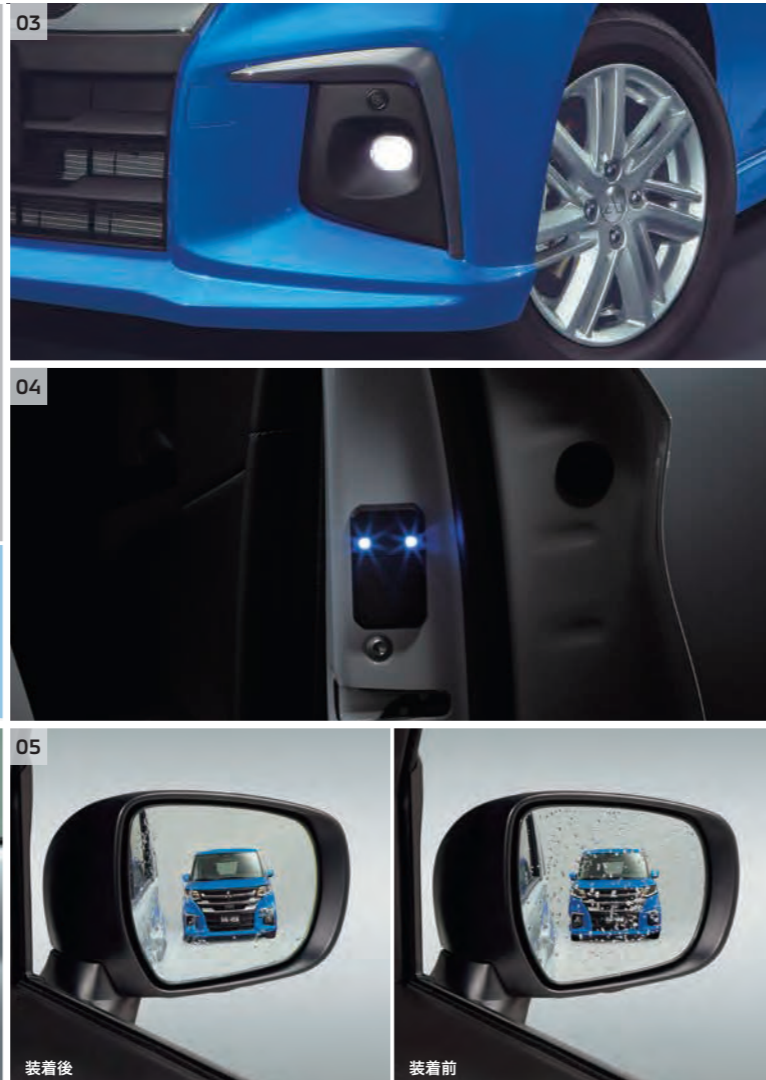

Utilities お出かけ前もお出かけ中も安心、快適に

Basic Item カーライフをサポートする定番アイテム

01 リモコンエンジンスターター
システム合計価格 **¥83,050** (消費税抜価格: 本体¥47,500+ハーネスキット¥20,000+参考取付工賃¥8,000)
乗車前に室内を快適に。便利なアンサーバック機能付きで、エンジンの始動と停止をLEDランプとメロディー音でお知らせします。※1
[オーディオレス車] MZ604826(本体) / MZ604827(ハーネスキット)

02 コーナーポール(手動伸縮式)
¥18,260 (消費税抜価格: 本体¥13,400+参考取付工賃¥3,200)
車幅の目安になって便利。昼間は視認性の高いフォルム、夜間はポール先端のイルミネーションが輝き、車幅感覚をサポートします。ブルーLEDランプ付き。全長: 約560mm。
[HYBRID MX/HYBRID MZ] MZ590576

03 LEDフォグランプ
[HYBRID MX] (参考取付工賃¥14,400)
ホワイト光の直進性が強く、よりクリアな視界を生み出します。左右セット。取り付けにはフォグランプ(右: MQ519120、左: MQ519121)、フォグランプ取付キット(MZ582025)、スイッチ(MZ582026)、フォグランプベゼル(右: MQ518811、左: MQ518812)が必要となります。価格を含む詳細は販売会社にお問い合わせください。※2

04 電池式セーフティイルミネーション
¥11,110 (消費税抜価格: 本体¥8,500+参考取付工賃¥1,600)
ドアを開けるとブルーLEDが点灯。後続車やオートバイなどに注意喚起し、事故予防に役立ちます。運転席側または助手席側のドアサイド部に貼付。後席のドアサイド部にも貼付可能。2個セット。使用電池: CR2430(電池はセットに含まれています)。※前後左右のドア4箇所に装着する場合は、合計2セット必要になります。
[全車] MZ590975(2個入り)

05 ハイドロフィリックドアミラー
■[BSMインジケータ装着車]
¥17,380 (消費税抜価格: 本体¥13,400+参考取付工賃¥2,400)
MZ577236
■[BSMインジケータ非装着車]
¥16,280 (消費税抜価格: 本体¥13,200+参考取付工賃¥1,600)
MZ577237
雨天時、水滴を馴染ませて後方を見やすくするドアミラーです。交換タイプ。左右セット。※4WD車のヒートドドアミラー機能にも対応しています。※ワックス・撥水剤などが表面に付くと、親水効果が得られなくなる場合があります。

盗難抑止ボルト付ナンバープレートフレーム(メッキ)パッケージ
3点セット: 06 ナンバープレートフレーム(メッキ)×2 + 07 ナンバープレートロックボルト(ロゴステッカー付)
単品合計価格¥12,100(消費税込)のところ
¥10,890 ◀ **¥1,210お得** (消費税抜価格: 本体¥9,900)
[全車] MZ572555 ※3、※4

06 ナンバープレートフレーム
■メッキ **¥3,300** (消費税抜価格: 本体¥3,000)
樹脂製、メッキ仕上げ。フロント/リヤ兼用。MITSUBISHI MOTORSロゴ入り。※3、※4
[全車] MZ572546(1枚)

■チタン調 **¥4,180** (消費税抜価格: 本体¥3,800)
チタン調。樹脂製。フロント/リヤ兼用。MITSUBISHI MOTORSロゴ入り。※3、※4
[全車] MZ572547(1枚)

07 ナンバープレートロックボルト(ロゴステッカー付)
¥5,500 (消費税抜価格: 本体¥5,000)
ナンバープレートの盗難抑止に。ボルト3個セット/1台分。MITSUBISHI MOTORSロゴ入りステッカー付。
[全車] MZ572551

08 エクシードバイザー
¥20,790 (消費税抜価格: 本体¥16,500+参考取付工賃¥2,400)
車室内の換気におすすめ。アクリル製スモーク色。フロント/リヤ左右4点セット。MITSUBISHI MOTORSロゴ入り。
[全車] MZ577006

09 LEDバルブ(ルームランプ(フロント)交換の場合)(1年2万km保証)
¥3,850 (消費税抜価格: 本体¥2,700+参考取付工賃¥800)
[全車] MZ590948

10 LEDバルブ(ルームランプ(センター)交換の場合)(1年2万km保証)
¥7,260 (消費税抜価格: 本体¥5,000+参考取付工賃¥1,600)
[全車] MZ584036

11 チャイルドシート(ISO FIX固定タイプ)
¥123,750 (消費税抜価格: 本体¥112,500)
新安全基準「UN-R129」適合のチャイルドシート。
[全車] MZ525311
<適用表>

商品名	取付位置		助手席		後席		サイズ 幅×高さ×奥行(mm)
	前向き	後向き	前向き	後向き	前向き	後向き	
11 チャイルドシート	×	×	○(注1)	○	○	○	前向き取付時: 435×665×644 後向き取付時: 435×500×686