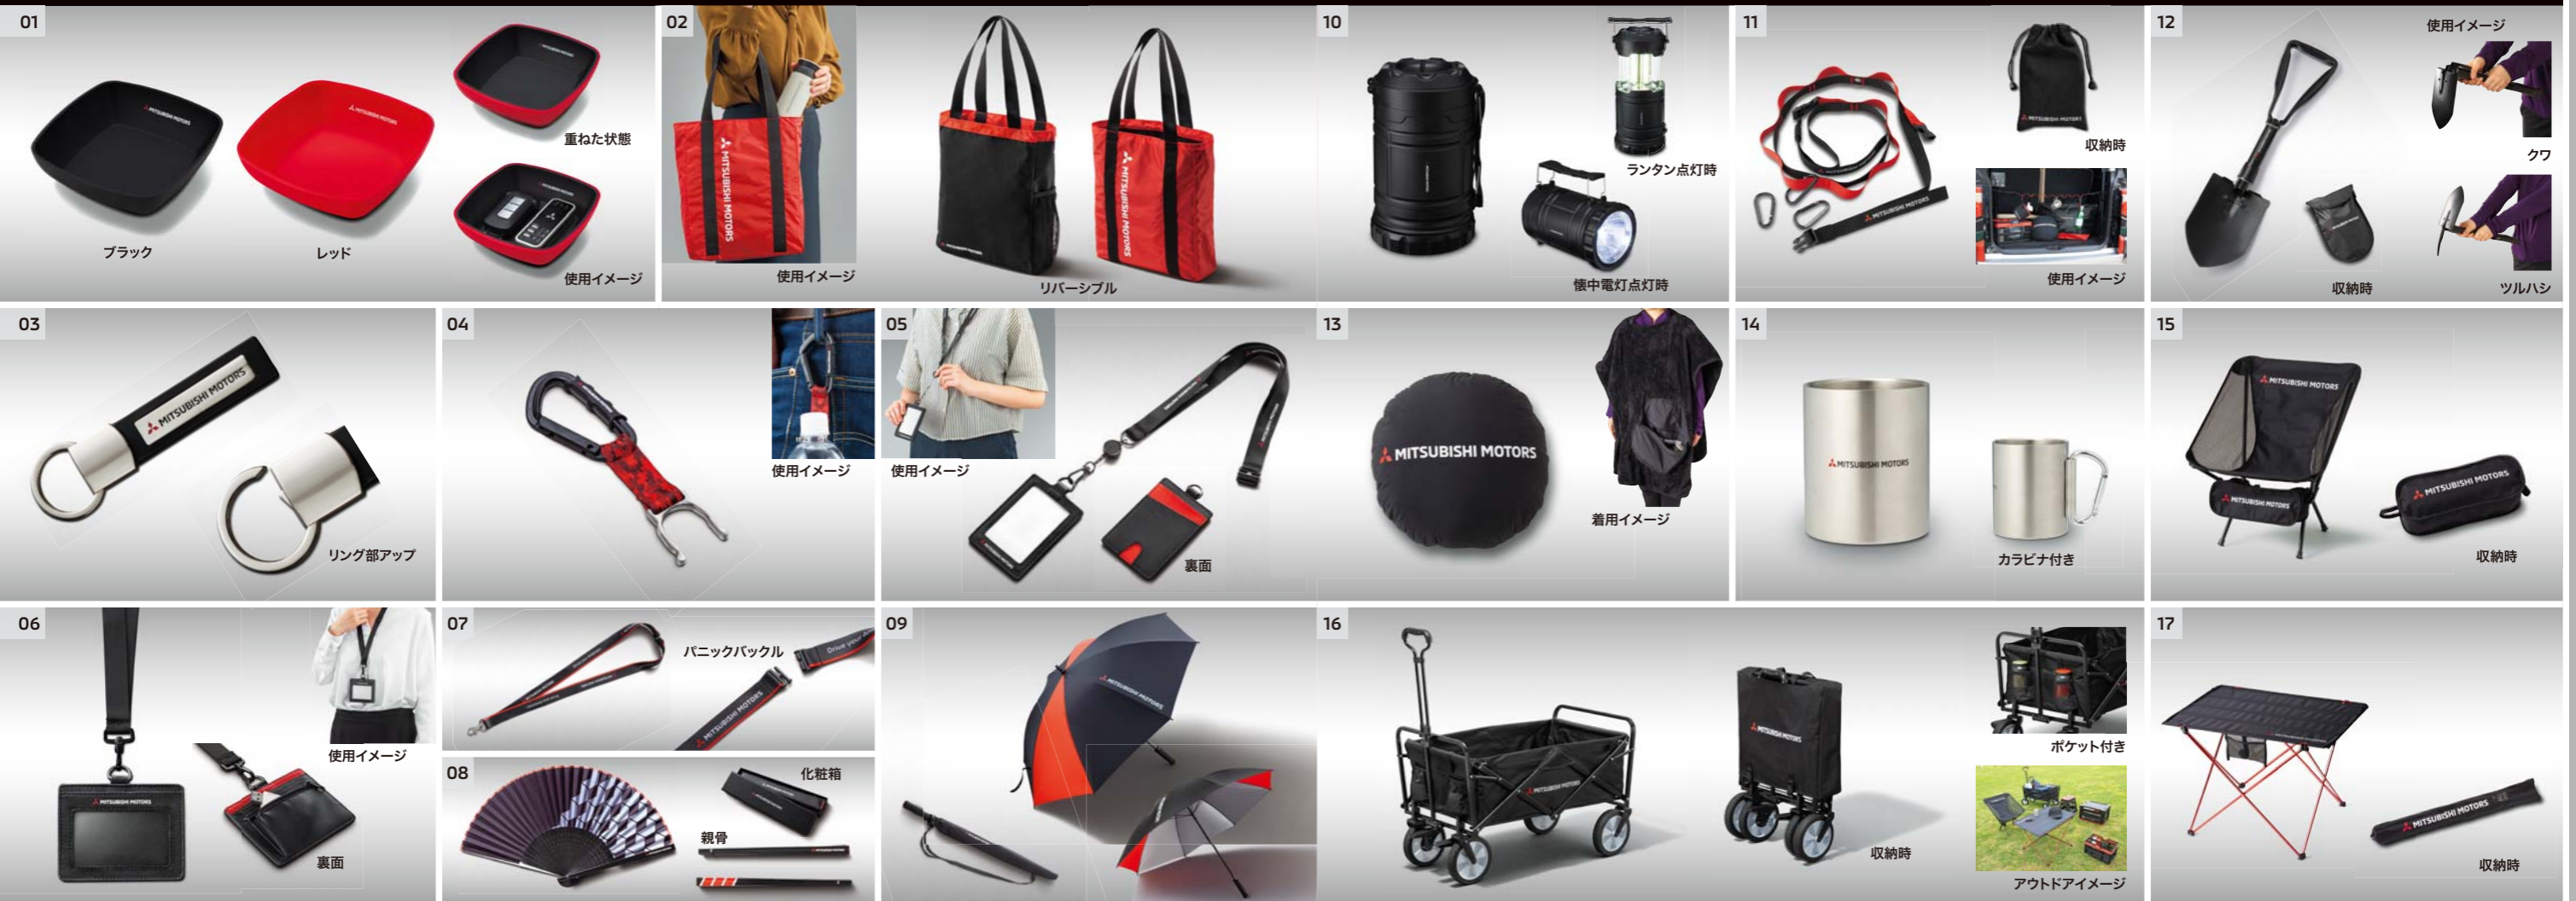

01 シリコンキートレイ (2枚セット)

¥3,630 (消費税抜価格: 本体¥3,300)

SRG10044
サイズ(約): 縦13.0×横13.0×深さ3.8 (cm) / 底面9.0×9.0 (cm)
素材: シリコン
MITSUBISHI MOTORSロゴプリント

02 リバーシブルトートバッグ

¥2,970 (消費税抜価格: 本体¥2,700)

SRG10015
サイズ(約): 縦34.0×横27.0×マチ9.5 (cm)
素材: ナイロン MITSUBISHI MOTORSロゴプリント

03 キーリング

¥3,960 (消費税抜価格: 本体¥3,600)

SRG10038
サイズ(約): 縦10.0×横3.0 (cm)
素材: 牛革(本体) / 亜鉛合金(カラビナ・プレート)
MITSUBISHI MOTORSロゴ型押し塗装

04 ペットボトルホルダー

¥1,650 (消費税抜価格: 本体¥1,500)

SRG10012
サイズ(約): 縦15.0×横4.8×高さ0.7 (cm)
素材: 樹脂(カラビナ) / シリコン(ロゴ部) / ポリエステル(ストラップ) / スチール(ホルダー部 ※メッキ加工)
MITSUBISHI MOTORSロゴシリコンモールド

05 バスケース

¥3,300 (消費税抜価格: 本体¥3,000)

SRG10009
サイズ(約)
バスケース: 縦11.5×横7.6 (cm)
ストラップ: 外周80.0×幅2.0 (cm)
素材: 合成皮革(バスケース) / ポリエステル(ストラップ)
MITSUBISHI MOTORSロゴプリント

06 IDケース

¥2,750 (消費税抜価格: 本体¥2,500)

SRG10003
サイズ(約)
IDケース: 縦8.3×横10.8 (cm)
ストラップ: 外周92.0×幅2.0 (cm)
素材: 合成皮革(IDケース) / ナイロン(ストラップ)
MITSUBISHI MOTORSロゴプリント

07 ネットストラップ

¥1,320 (消費税抜価格: 本体¥1,200)

SRG10010
サイズ(約): 外周90.0×幅2.0 (cm)
素材: ポリエステル
MITSUBISHI MOTORSロゴプリント

08 扇子

¥3,300 (消費税抜価格: 本体¥3,000)

SRG10016
サイズ(約)
本体全長: 21.0 (cm) (7寸)
化粧箱(外寸): 縦5.2×横23.5×高さ1.8 (cm)
素材: アクリル(親骨) / 竹(中骨) / ポリエステル(扇面)
付属品: 扇子袋 / 化粧箱
MITSUBISHI MOTORSロゴプリント

09 大型パラソル

¥6,050 (消費税抜価格: 本体¥5,500)

SRG10006
サイズ(約): 直径150.0×全長100.0 (cm)
重量(約): 510g
素材: ナイロン(傘生地 ※一部アルミコーティング) / グラスファイバー(骨組み) / カーボン(シャフト) / ウレタンフォーム(持ち手)
裏面アルミコーティングの日傘仕様(黒生地部分のみ)
付属品: キャリーケース
MITSUBISHI MOTORSロゴプリント

10 2wayミニランタン

¥2,585 (消費税抜価格: 本体¥2,350)

SRG10040
サイズ(約)
ランタン時: 直径8.6×高さ19.5 (cm)
収納時: 直径8.6×高さ14.5 (cm)
素材: 耐衝撃性ポリスチレン、ポリスチレン、他
使用電池: 単3乾電池×3本
付属品: テスト用電池
MITSUBISHI MOTORSロゴプリント

11 ハンギングベルト

¥2,420 (消費税抜価格: 本体¥2,200)

SRG10034
サイズ(約)
使用時: 幅2.0×全長146.0 (cm)
※取付可能範囲85.0~115.0 (cm)
収納時: 縦17.0×横11.0 (cm)
重量(約): 80g 耐荷重(約): 5kg
素材: ナイロン(本体/収納袋) / アルミ合金(カラビナ)
付属品: カラビナ×3、収納袋 ループ: 8個
MITSUBISHI MOTORSロゴプリント
※車内使用の場合、走行中は使用しないでください。

12 折りたたみスコップ

¥2,200 (消費税抜価格: 本体¥2,000)

SRG10033
サイズ(約)
使用時: 幅15.0×全長58.0 (cm)
収納時: 縦26.0×横19.0 (cm)
重量(約): 950g
素材: スチール(本体) / オックスフォード布(収納袋)
付属品: 収納袋
MITSUBISHI MOTORSロゴプリント

13 クッションブランケット

¥3,278 (消費税抜価格: 本体¥2,980)

SRG10029
サイズ(約)
ブランケット時: 縦168.0×横100.0 (cm)
クッション時: 直径38.0 (cm)
素材: ナイロン(カバー) / ポリエステル(ブランケット)
MITSUBISHI MOTORSロゴプリント

14 ステンレスマグカップ

¥2,090 (消費税抜価格: 本体¥1,900)

SRG10025
サイズ(約): 直径7.5×高さ9.0 (cm)
容量(約): 270ml
素材: ステンレス
MITSUBISHI MOTORSロゴプリント

15 折りたたみチェア

¥5,500 (消費税抜価格: 本体¥5,000)

SRG10030
サイズ(約)
使用時: 幅55.0×奥行き53.0×高さ68.0 (cm)
座面の高さ34.0 (cm)
収納時: 幅36.0×奥行き14.0×高さ12.0 (cm)
重量(約): 1.4kg 耐荷重(約): 100kg
素材: スチール(フレーム) / オックスフォード布(シート)
付属品: 収納袋
MITSUBISHI MOTORSロゴプリント

16 折りたたみキャリーワゴン

¥16,500 (消費税抜価格: 本体¥15,000)

SRG10035
サイズ(約)
使用時: 幅51.0×長さ90.0×高さ102.0 (cm)
収納時: 幅51.0×長さ20.0×高さ75.0 (cm)
重量(約): 12kg 耐荷重(約): 80kg
素材: スチール(フレーム) / オックスフォード布(布部)
付属品: 収納袋
MITSUBISHI MOTORSロゴプリント

17 折りたたみテーブル

¥6,050 (消費税抜価格: 本体¥5,500)