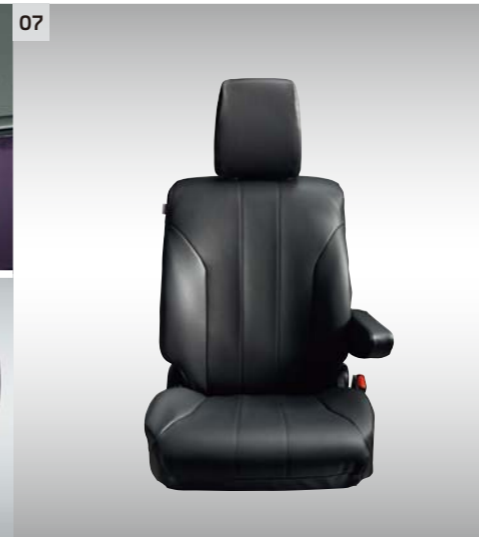

05 バックドアガーニッシュ

¥45,320

(消費税抜価格: 本体¥39,600+参考取付工費¥1,600)

クロームメッキがリヤビューをシャープに演出します。樹脂製。左右セット。

[全車] MZ576969

Exterior 良好な視界で、気持ちよく目的地へ

Interior さらに上質な室内と、さらに機能的なラゲッジへ

01 エクシードバイザー