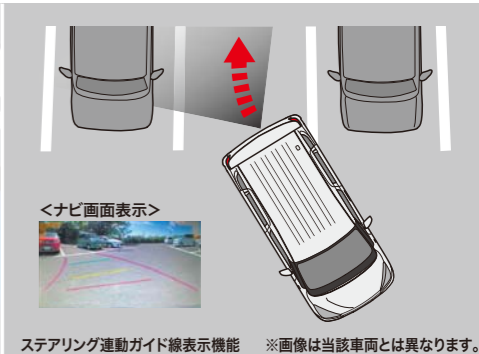

02 10.1型後席モニター(ルーフ取付タイプ)

システム合計価格 **¥134,750**(消費税抜価格:本体¥9,500+専用アタッチメント
¥31,100+HDMI接続ケーブル¥8,700+参考取付工賃¥23,200)

[オリジナル10型ナビゲーション装着車/全方位カメラ付ナビパッケージ車]
MZ609894(本体)/MZ598432(専用アタッチメント)/MZ598433(HDMI接続ケーブル)
注記詳細についてはP.13をご参照ください。

03 リヤビューカメラ(映像表示切替機能付)

¥49,060(消費税抜価格:本体¥33,400+参考取付工賃¥11,200)

シフトをバックの位置に入れるとナビゲーションのモニターが自動的にカメラの映像に
切り替わり、後退時の後方確認を補助します。お好みで標準映像、ワイド映像または俯瞰映像に
切り替えることができます。また、ステアリング連動ガイド線表示機能により、車庫入れなどの
後退運転時に、ステアリング操作と連動して参考になるガイド線を画面に表示するので、感覚が
つかみやすく安心です。(注9)、(注10)、*6、*7、*8
※バックドアアルームランプ(P.06 13)、前後ドライブレコーダー(別体型2カメラタイプ)
(04)の3品目を同時に装着できません。各々組み合わせで2品目までは同時装着可能です。
[除く全方位モニター用カメラパッケージ車] MZ607901

04 前後ドライブレコーダー(別体型2カメラタイプ)

¥102,850(消費税抜価格:本体¥71,100+参考取付工賃¥22,400)

※全方位モニター用カメラパッケージ非装着車に取り付ける場合、バックドアアルームランプ
(P.06 13)、リヤビューカメラ(映像表示切替機能付)(03)の3品目を同時に装着できません。
各々組み合わせで2品目までは同時装着可能です。※全方位カメラパッケージ車に取り付ける場
合、バックドアアルームランプ(P.06 13)との同時装着はできません。
(注11)、*9、*10、*11、*12、*13、*14、*15、*16、*17、*18、*19
[オリジナルナビゲーション装着車] MZ607928