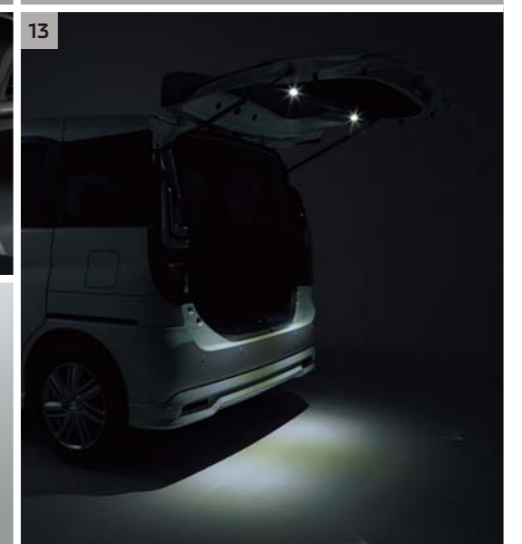

05 バックドアガーニッシュ

¥45,320

(消費税抜価格: 本体¥39,600+参考取付工費¥1,600)

クロームメッキがリヤビューをシャープに演出します。樹脂製。左右セット。

[全車] MZ576969

Exterior 良好な視界で、気持ちよく目的地へ

Interior さらに上質な室内と、さらに機能的なラゲッジへ

01 エクシードバイザー