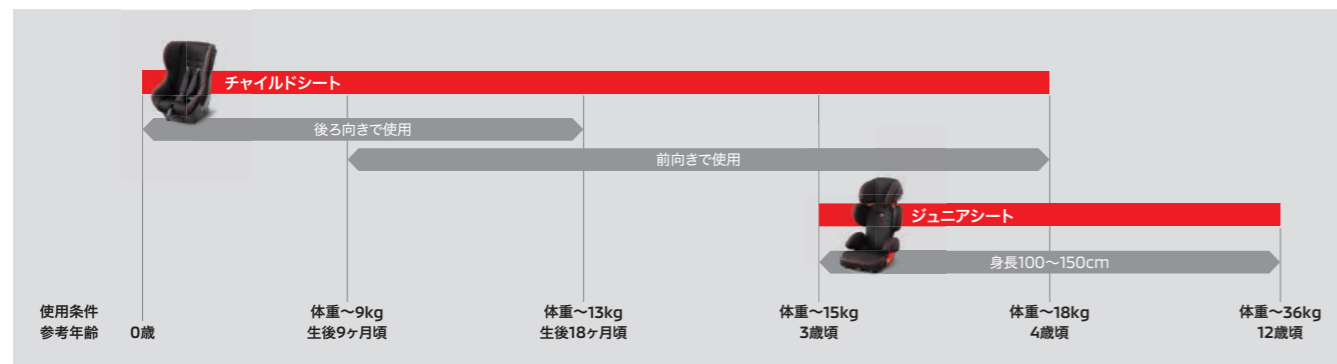

ハーティプラスメンテナンス

三菱自動車のクルマを知り尽くしたプロによる定期点検のお買い得なパック。半年ごとにとりかかりメンテナンスするので、安心・快適にご愛車にお乗りいただけます。

ハーティプラス つく?保証

メーカー保証終了後、万が一の故障の時も無料で修理ができる延長保証プランです。車を長く大切に乗りいただけます。

※加入条件等についての詳細は販売会社にお問い合わせください。

Other Item 安心と快適を求めた定番アイテム