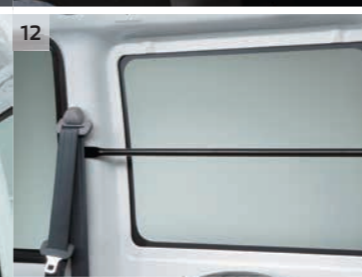

Outdoor アクティブな休日に活躍するアウトドアアイテム

Interior 充実した機能性のインテリアアイテム