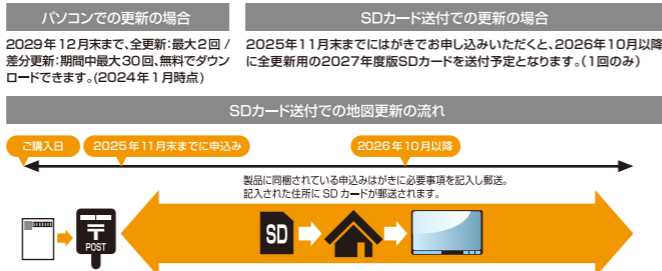

おすすめポイント 2 最長2029年12月末まで 地図データ無料更新

地図データが最長2029年12月末まで、無料で更新できます。更新方法は2通りあり、どちらか選択できます。※両方は選択できません。

(※1) 地図データは概ね2022年のデータを収録しています。
(※2) 無償地図更新はお客さまのパソコンでダウンロードして更新対応いただく方法と、ハガキでのお申込みによるSDカードの送付で対応いただく方法があり、両方の選択はできません。
パソコンでダウンロードする場合:ご利用の開始日から最長5年間の内、最大2回まで全更新ができます。更新のお申込み期限:2029年12月末/更新期間:2029年12月末までとなります。また、無償地図更新の期間中は、差分更新が最大で30回更新可能となります。SDカード送付で更新する場合:2025年11月末までハガキでお申し込みいただくと、2026年10月以降に全更新用の2027年度版SDカードを送付予定となります(1回のみ)。
(※3) Bluetooth®対応機器の機種によっては、使用できない場合があります。
(※4) 別送SDカード(市販品)が必要となります。
(※5) 一部のグレードに装備されている機能です。音声認識/ハンズフリースイッチについては、ハンズフリー機能のみに対応します。その他のスイッチ(音量やMODEなど)には表示通りに対応します。

スピーカー (フロント用) MINICAB TOWN BOX