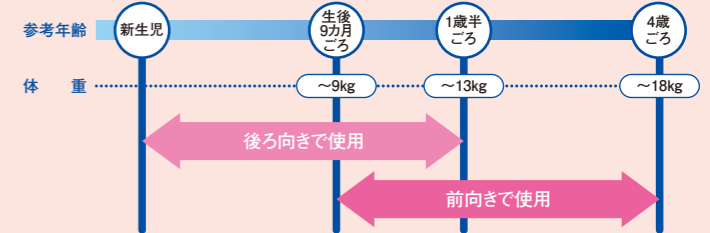

●ご使用の目安

※年齢の範囲は、おおよその目安ですのでお子さまの体重に合わせてご使用ください。
※シートベルトで固定する場合、0ヵ月~9ヵ月5歳まではベビーシートとして、9ヵ月~4歳5歳まではチャイルドシートとして使用できます。
※ご購入の際には、お子さまに合ったものをお選びください。
※取り付けるシートの位置および、お子さまの年齢により取付方法が異なりますので、詳しくは販売会社にお問い合わせください。
※取り付け・使用方法について詳しくは、各商品の「取扱説明書」をご覧ください。
※助手席への装着はできません。
※P4 9 エアセパレーターとの同時装着はできません。