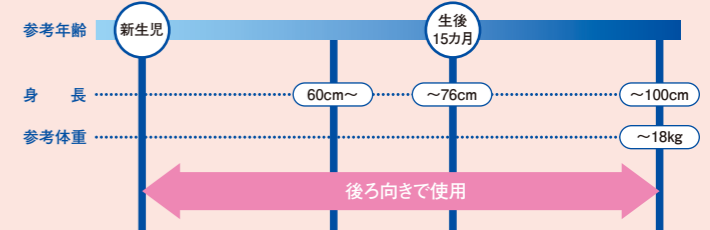

●ご使用の目安

※身長と体重は参考です。
※体重の範囲はおおよその目安ですので、お子さまの身長に合わせてご使用ください。

メンテナンスも三菱自動車のお店へ!

三菱自動車では、お客さまにより安全で快適なカーライフを楽しんでいただくため、独自の「三菱自動車ハーティプラスプログラム」をお求めやすい価格でご用意しています。ぜひ、新車ご購入後のメンテナンスも三菱自動車のプロにおまかせください。

※加入条件等についての詳細は販売会社にお問い合わせください。

ハーティプラスメンテナンス

三菱自動車のクルマを知り尽くしたプロによる定期点検のお買い得なパック。半年ごとにはっきりメンテナンスするので、安心・快適にご愛車にお乗りいただけます。

ハーティプラス つく²保証

メーカー保証終了後、万が一の故障の時も無料で修理ができる延長保証プランです。車を長く大切にお乗りいただけます。