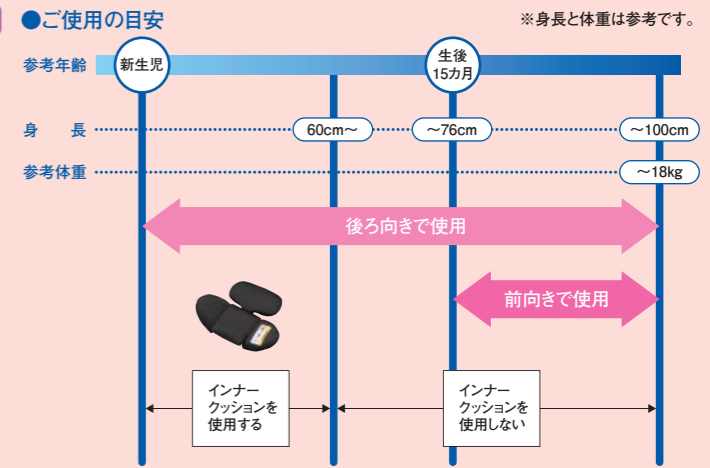

### 4 チャイルドシート(ISOFIX固定タイプ)

¥123,750

【消費税抜価格：本体¥112,500】[適用は下表の通り]  
●本体: MZ525311  
TOWN BOX [タウンボックス全車]

◆チャイルドシート適用表 ○: 装着可 ×: 装着不可

品名	取付位置		助手席		後席		サイズ
	前向き	後ろ向き	前向き	後ろ向き	前向き	後ろ向き	
チャイルドシート	×	×	○	○	幅×高さ×奥行 mm		前向き取付時:435×665×644 後ろ向き取付時:435×500×686

(注1) お子さまの身長が76cm以上、かつ月齢が15ヵ月を超えるまでは、前向きで使用しないでください。  
※ご購入の際には、お子さまに合ったものをお選びください。  
※取り付けるシートの位置および、お子さまの年齢により取付方法が異なりますので、詳しくは販売会社にお問い合わせください。  
※使用について詳しくは、各商品の「取扱説明書」をご覧ください。  
※助手席への装着はできません。

※年齢の範囲は、おおよその目安ですのでお子さまの体重に合わせてご使用ください。  
※シートベルトで固定する場合、0ヵ月～9ヵ月5歳まではベビーシートとして、9ヵ月～4歳5歳まではチャイルドシートとして使用できます。  
※ご購入の際には、お子さまに合ったものをお選びください。  
※取り付けるシートの位置および、お子さまの年齢により取付方法が異なりますので、詳しくは販売会社にお問い合わせください。  
※助手席への装着はできません。  
※P4 9 エアセパレーターとの同時装着はできません。