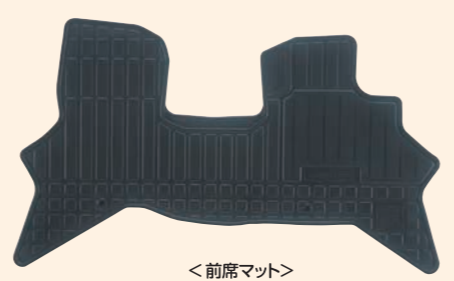

### 1 フロアマット

¥13,640 MINICAB TOWN BOX

【消費税抜価格：本体¥10,800+¥1,600】[全車]  
MZ510012(ミニキャブバン(5MT)/一体式リヤシート)  
MZ510008(ミニキャブバン(CVT/4AT)/一体式リヤシート)  
MZ510009(ミニキャブバン(CVT)/分割可倒リヤシート、  
タウンボックス(CVT)/分割可倒リヤシート)

●清潔感のあるスタンダードタイプ。前席、後席の2点セット。  
MITSUBISHI MOTORSの刺繍ロゴ入り。