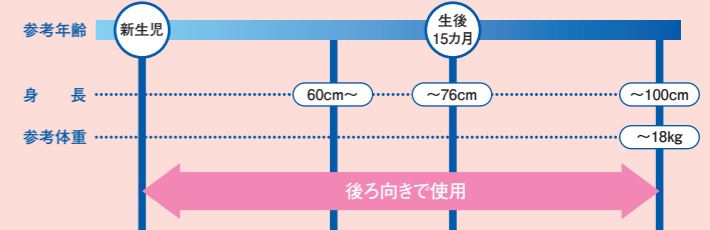

●ご使用の目安

※身長と体重は参考です。
※体重の範囲はおおよその目安ですので、お子さまの身長に合わせてご使用ください。

メンテナンスも三菱自動車のお店へ!

三菱自動車では、お客さまにより安全で快適なカーライフを楽しんでいただくため、独自の「三菱自動車ハートィプラスプログラム」をお求めやすい価格でご用意しています。ぜひ、新車ご購入後のメンテナンスも三菱自動車のプロにおまかせください。

※加入条件等についての詳細は販売会社にお問い合わせください。

ハートィプラスメンテナンス

三菱自動車のクルマを知り尽くしたプロによる定期点検のお買い得なパック。半年ごとにはっきりメンテナンスするので、安心・快適にご愛車にお乗りいただけます。

ハートィプラス つく²保証

メーカー保証終了後、万が一の故障の時も無料で修理ができる延長保証プランです。車を長く大切にお乗りいただけます。