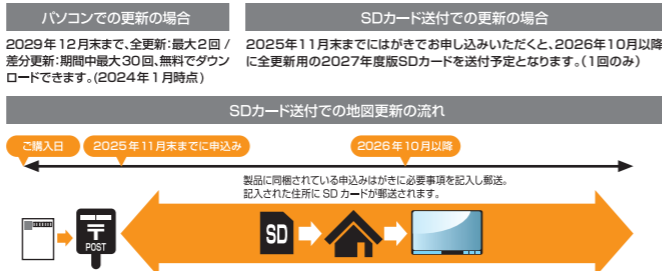

(※1) 地図データは概ね2022年のデータを収録しています。
(※2) 無償地図更新はお客さまのパソコンでダウンロードして更新対応いただく方法と、ハガキでのお申込みによるSDカードの送付で対応いただく方法があり、両方の選択はできません。
パソコンでダウンロードする場合:ご利用の開始日から最長5年間の内、最大2回まで全更新が可能です。
更新のお申込み期限:2029年12月末/更新期間:2029年12月末までとなります。また、無償地図更新の期間中は、差分更新が最大で30回更新可能となります。SDカード送付で更新する場合:2025年11月末までハガキでお申込みいただくと、2026年10月以降に全更新用の2027年度版SDカードを送付予定となります(1回のみ)。
(※3) Bluetooth®対応機器の機種によっては、使用できない場合があります。
(※4) 別送SDカード(市販品)が必要となります。
(※5) 一部のグレードに装備されている機能です。音声認識/ハンズフリースイッチについては、ハンズフリー機能のみに対応します。その他のスイッチ(音量やMODEなど)には表示通りに対応します。

《注意事項》	△安全のため走行中はナビゲーション画面のみ表示可能です。(走行中はTVおよびDVDビデオ画面は映らず、音声のみとなります。)
※フィルムタイプTVアンテナはフロントウインドウガラスに装着します。 ※TVアンテナは高感度な車両専用用品を設定していますが、電装品の使用状況、地域や地形の状況により受信状態が悪くなることがありますので、あらかじめご了承ください。 ※騒音や環境によっては画面が見えなくなる場合がありますので、あらかじめご了承ください。	<USBデバイス使用時のご注意> ・DRM(Digital Rights Management)形式など著作権保護処理の施された音楽ファイルの再生はできません。 ・各対象機種およびデータの制約により再生できないデバイスがあります。 ・USBハブ、マルチパーテーションには対応していません。 ・USBマストレージに対応し、最大電流消費量500mA未満のUSBデバイスのみ接続が可能です。 ・USBデバイスの状態によっては接続できない場合があります。 ・USBタイプカードリーダーには対応していません。
<Bluetooth®使用時のご注意> ご利用にはBluetooth®対応の機器が必要です。Bluetooth®対応機器の機種によっては本サービスをご利用できない場合があります。	※Wi-FiはWi-Fi Alliance、iPod、iPhone、Siriusは米国およびその他の国々で登録されているApple Inc.、Bluetooth®はBluetooth SIG Inc.、VICS WIDE、VICS は(財)道路交通情報通信システムセンター、iOSは、米国およびその他の国々で登録されたCisco Systems,Inc.、SD、SDHCロゴはSD-3C LLCの登録商標です。iPhone商標は、アイホン株式会社のライセンスに基づき、使用されています。
<携帯電話・iPod、iPhone対応機種のご注意> ・対応機種につきましては、販売会社にお問い合わせください。	

スピーカー (フロント用) MINICAB TOWN BOX