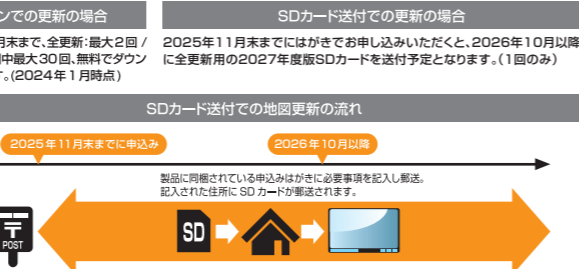

(※1) 地図データは概ね2022年のデータを収録しています。
(※2) 無償地図更新はお客さまのパソコンでダウンロードして更新対応いただく方法と、ハガキでのお申込みによるSDカードの送付で対応いただく方法があり、両方の選択はできません。
パソコンでダウンロードする場合：ご利用の開始日から最長5年間の内、最大2回まで完全更新ができます。更新のお申込み期限：2029年12月末/更新期間：2029年12月末までとなります。また、無償地図更新の期間中は、差分更新が最大で30回更新可能となります。SDカード送付で更新する場合：2025年11月末までハガキでお申込みいただく、2026年10月以降に全更新用の2027年度版SDカードを送付予定となります(1回のみ)。
(※3) Bluetooth®対応機器の機種によっては、使用できない場合があります。
(※4) 別売SDカード(市販品)が必要となります。
(※5) 一部のグレードに装備されている機能です。音声認識/ハンズフリースイッチについては、ハンズフリー機能のみに対応します。その他のスイッチ(音量やMODEなど)には表示通りに対応します。

《注意事項》	△安全のため走行中はナビゲーション画面のみ表示可能です。(走行中はTVおよびDVDビデオ画面は映らず、音声のみとなります。)
※フィルムタイプTVアンテナはフロントウインドウガラスに装着します。 ※TVアンテナは高感度な車両専用用品を設定していますが、電装品の使用状況、地域や地形の状況により受信状態が悪くなる場合がありますので、あらかじめご了承ください。 ※隔日や環境によっては画面が見えなくなる場合がありますので、あらかじめご了承ください。	<Bluetooth®使用時のご注意> ご利用にはBluetooth®対応の機器が必要です。Bluetooth®対応機器の機種によっては本サービスをご利用できない場合があります。
<携帯電話・iPod、iPhone対応機種のご注意> ・対応機種につきましては、販売会社にお問い合わせください。	<USBデバイス使用時のご注意> ・DRM(Digital Rights Management)形式など著作権保護処理の施された音楽ファイルの再生はできません。 ・各対象機種およびデータの制約により再生できないデバイスがあります。 ・USBハブ、マルチパーテーションには対応していません。 ・USBマストレージに対応し、最大電流消費量500mA未満のUSBデバイスのみ接続が可能です。 ・USBデバイスの状態によっては接続できない場合があります。 ・USBタイプカードリーダーには対応していません。
	※Wi-FiはWi-Fi Alliance、iPod、iPhone、Siriusは米国およびその他の国々で登録されているApple Inc.、Bluetooth®はBluetooth SIG Inc.、VICS WIDE、VICS は(財)道路交通情報通信システムセンター、iOSは、米国およびその他の国々で登録されたCisco Systems, Inc.、SD、SDHCロゴはSD-3C LLCの登録商標です。iPhone商標は、アイホン株式会社のライセンスに基づき、使用されています。

スピーカー (フロント用) MINICAB TOWN BOX