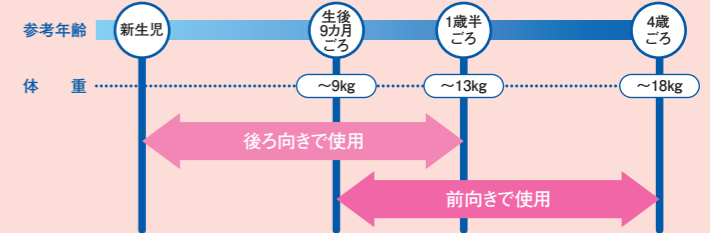

4 チャイルドシート(ISOFIX固定タイプ)

¥123,750
 [消費税抜価格:本体¥112,500] [適用は下表の通り]
 ●本体: **MZ525311**
 TOWN BOX [タウンボックス全車]

◆チャイルドシート適用表

品名	取付位置		助手席		後席		サイズ
	前向き	後ろ向き	前向き	後ろ向き	前向き	後ろ向き	
チャイルドシート	×	×	○	○	幅×高さ×奥行 mm		前向き取付時:435×665×644 後ろ向き取付時:435×500×686

(注1) お子さまの身長が76cm以上、かつ月齢が15ヵ月を超えるまでは、前向きで使用しないでください。
 ※ご購入の際には、お子さまに合ったものをお選びください。
 ※取り付けるシートの位置および、お子さまの年齢により取付方法が異なりますので、詳しくは販売会社にお問い合わせください。
 ※使用について詳しくは、各商品の「取扱説明書」をご覧ください。
 ※助手席への装着はできません。

●ご使用の目安