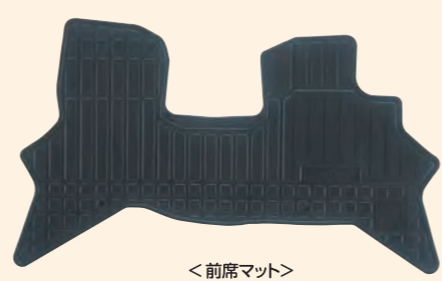

17 タイヤチェーン(スチール)

¥8,690
【消費税抜価格:本体¥7,900】 [ミニキャブ バン全車] MZ573309
●12インチタイヤ用。1セット2個入り。

18 スノーブレード(1本) 1年2万km保証

¥4,620 (長さ430mm)
【消費税抜価格:本体¥4,200】 [全車] MZ603870 (運転席側用)
●運転席側用。1本。
¥4,620 (長さ430mm)
【消費税抜価格:本体¥4,200】 [全車] MZ603877 (助手席側用)
●助手席側用。オフセットホルダー付。1本。
¥2,640 (長さ300mm)
【消費税抜価格:本体¥2,400】 [全車] MZ603866 (リヤ用)

おしゃれで快適な 空間づくり。

INTERIOR

<フロアマット、ラバーマットの注意事項>

△前席マットは、付属の固定具にしっかりと固定してください。また、フロアマット/ラバーマットにその他のマット等を重ねて装着しないでください。フロアマット/ラバーマットがずれたり、重ね敷きしたマット等が車両のペダルに干渉して、ペダル操作に支障をきたす場合があります。

<前席マット>

1 フロアマット
¥13,640 MINICAB TOWN BOX
 [消費税抜価格:本体¥10,800+¥1,600] [全車]
MZ510012(ミニキャブバン(5MT)/一体式リヤシート)
MZ510008(ミニキャブバン(CVT/4AT)/一体式リヤシート)
MZ510009(ミニキャブバン(CVT)/分割可倒リヤシート、
 タウンボックス(CVT)/分割可倒リヤシート)
 ●清潔感のあるスタンダードタイプ。前席、後席の2点セット。
 MITSUBISHI MOTORSの刺繍ロゴ入り。

<前席マット>

2 ラバーマット
¥10,340 MINICAB TOWN BOX
 [消費税抜価格:本体¥7,800+¥1,600] [全車]
MZ511794(ミニキャブバン(5MT/CVT/4AT)/一体式リヤシート)
MZ511799(ミニキャブバン(CVT)/分割可倒リヤシート、
 タウンボックス(CVT)/分割可倒リヤシート)
 ●濡れた靴でもOK。お手入れも簡単なラバータイプ。
 前席、後席の2点セット。
 MITSUBISHI MOTORSの成型ロゴ入り。

1 シートカバー
¥20,900 MINICAB
 [消費税抜価格:本体¥15,000+¥4,000]
 [ミニキャブバンE、M] **MZ501529**
 ●落ち着いた色合いのカバー。1台分(フロント・リヤセット)。
 ポリエステル。
 ※運転席、助手席、後席の背裏はカバーしていません。

2 シートカバー(千鳥格子)
¥38,610 MINICAB TOWN BOX
 [消費税抜価格:本体¥31,100+¥4,000] [ミニキャブバンE、Mを除く全車]
MZ501798(ミニキャブバン/プラボー用)
MZ501578(ミニキャブバン/G用)
MZ501799(タウンボックス全車用)
 ●千鳥格子がオシャレでカジュアルな雰囲気シートカバーです。1台分(フロント・リヤセット)。
 ※運転席、助手席、後席の背裏はカバーしていません。