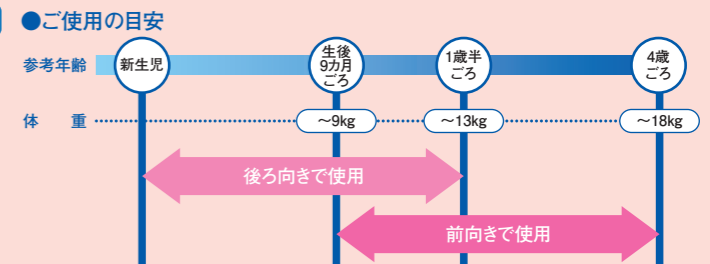

### 4 チャイルドシート(ISOFIX固定タイプ)

¥123,750

【消費税抜価格：本体¥112,500】[適用は下表の通り]  
●本体: MZ525311  
TOWN BOX [タウンボックス全車]

◆チャイルドシート適用表 ○: 装着可 ×: 装着不可

品名	取付位置		助手席		後席		サイズ
	前向き	後ろ向き	前向き	後ろ向き	前向き	後ろ向き	
チャイルドシート	×	×	○	○	幅×高さ×奥行 mm		前向き取付時:435×665×644 後ろ向き取付時:435×500×686

(注1) お子さまの身長が76cm以上、かつ月齢が15ヵ月を超えるまでは、前向きで使用しないでください。  
※ご購入の際には、お子さまに合ったものをお選びください。  
※取り付けるシートの位置および、お子さまの年齢により取付方法が異なりますので、詳しくは販売会社にお問い合わせください。  
※使用について詳しくは、各商品の「取扱説明書」をご覧ください。  
※助手席への装着はできません。

※年齢の範囲は、おおよその目安ですのでお子さまの体重に合わせてご使用ください。  
※シートベルトで固定する場合、0ヵ月～9ヵ月5歳まではベビーシートとして、9ヵ月～4歳5歳まではチャイルドシートとして使用できます。  
※ご購入の際には、お子さまに合ったものをお選びください。  
※取り付けるシートの位置および、お子さまの年齢により取付方法が異なりますので、詳しくは販売会社にお問い合わせください。  
※助手席への装着はできません。  
※P4 9 エアセパレーターとの同時装着はできません。

※身長と体重は参考です。  
※体重の範囲はおおよその目安ですので、お子さまの身長に合わせてご使用ください。