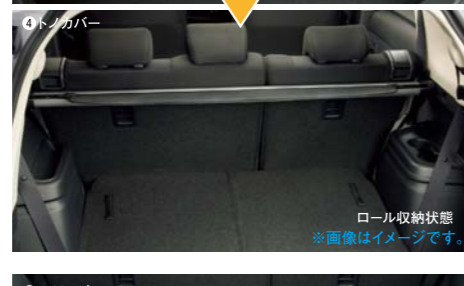

UTILITY PACKAGE

①ユーティリティパッケージ **¥4,840 OFF**

②ラゲッジマット
③リヤバンパープレート
④トノカバー
⑤ラゲッジトレイ
⑥リヤバンパープレート

②ラゲッジマット

¥11,000
【消費税抜価格：本体¥10,000】 [全車]
MZ514560
●カーペットタイプの高級マットです。ラゲッジ床面の汚れを抑えるだけでなく、室内と同じ感覚でレジャーツールをたっぷり積みこめます。
※P14ラゲッジトレイとの同時装着はできません。

③リヤバンパープレート

¥15,752
【消費税抜価格：本体¥13,000+税¥1,320】 [全車]
MZ574707
●バンパー上面のキズつきを抑えるだけでなく、格調の高いアルミ風の表面処理でリヤビューのワンポイントアクセントにもなります。OUTLANDERの英文字入り。ステンレス製。

④トノカバー

¥22,000
【消費税抜価格：本体¥20,000】
【電動リフト付車】MZ521888
●ラゲッジルーム内の荷物を外部から遮へいして、プライバシーを守ります。ロールタイプ。

⑤ラゲッジトレイ

¥15,400
【消費税抜価格：本体¥14,000】 [全車]
MZ522745
●ウェットスーツやスキー靴など濡れものの積載にも便利な緑色の樹脂製トレイ。ブラック色。
※P14ラゲッジマットとの同時装着はできません。

△ベースキャリアには専用アタッチメント以外のものを装着しないでください。
△キャリア類は最大積載量を厳守してください。
△ルーフラックアタッチメントに荷物をのせる場合は、丈夫なストラップ等でしっかりと固定してください。
△キャリアに荷物をのせることにより、横風の影響を受けやすくなる場合があります。安全走行を心掛けてください。
※アタッチメントの価格にはベースキャリアの価格は含まれません。
※スキー、スノーボードの積載数は標準的な目安です。スキー、スノーボードのサイズやビンディングの形状によっては積載数が変わることがあります。
※サイクルアタッチメントはダイヤモンドフレーム式自転車の積載が可能ですが、フレーム形状によっては積載できない場合があります。また自転車の種類や形状によっては積載できません。